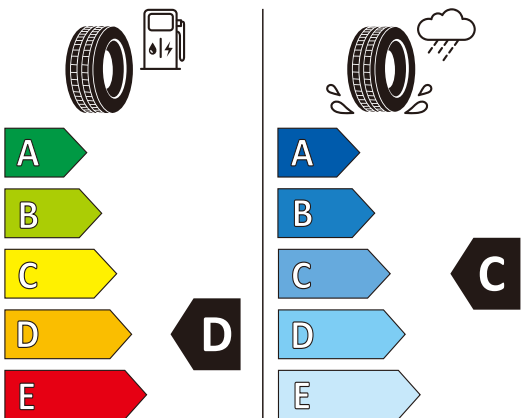

ROYAL PERFORMANCE

265/50R20 111V XL

ROYAL BLACK

2R291H1

265/50R20 111 V

C1

2020/740